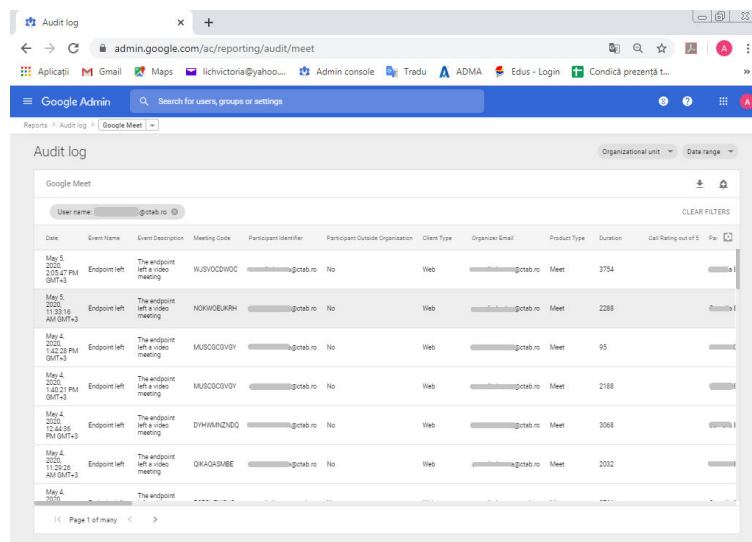

Filtru aplicat (am ales un cont de profesor)