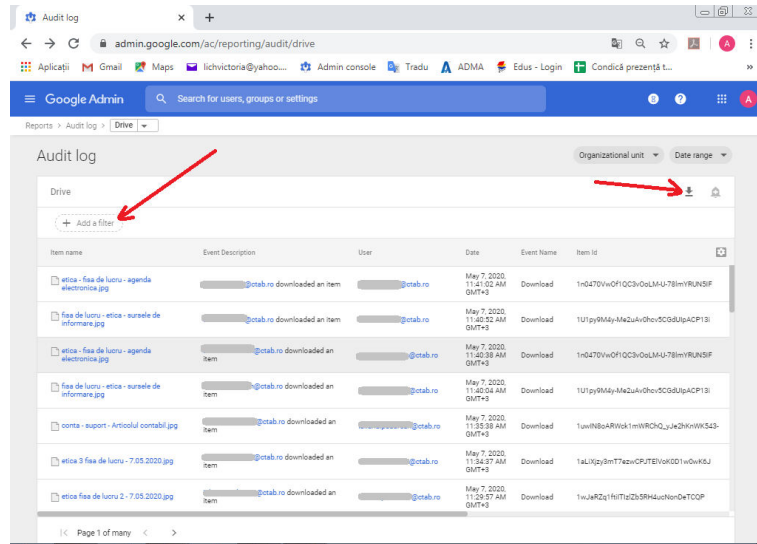

Ghid de monitorizare utilizatori platformă GSuite

Monitorizarea o poate face doar cei care au acces la contul de administrator al unității de învățământ.

După logarea cu userul și parola de administrator, din pagina principală se alege "Reports"

În fereastra nou deschisă se observa activitatea tuturor utilizatorilor unității de învățământ.

În **“Users-> Account activity”** se poate observa statusul fiecărui cont al unității de învățământ

În **“Users-> Apps usage activity”** se poate observa utilizările aplicațiilor fiecărui cont al unității de învățământ. În partea de jos a ecranului se regăsesc toți utilizatorii. Se poate derula lista pentru căutarea unui utilizator sau se pot aplica filtre.

În zona de **„Audit”** se pot observa activitățile fiecărui utilizator în parte.

În **„Audit->Drive”** putem observa activitatea de încărcare (upload) sau descărcare (download) de pe drive a tuturor utilizatorilor. Se pot aplica filtre de la **Add filter** și din dreapta sus se pot downloada informațiile dorite.