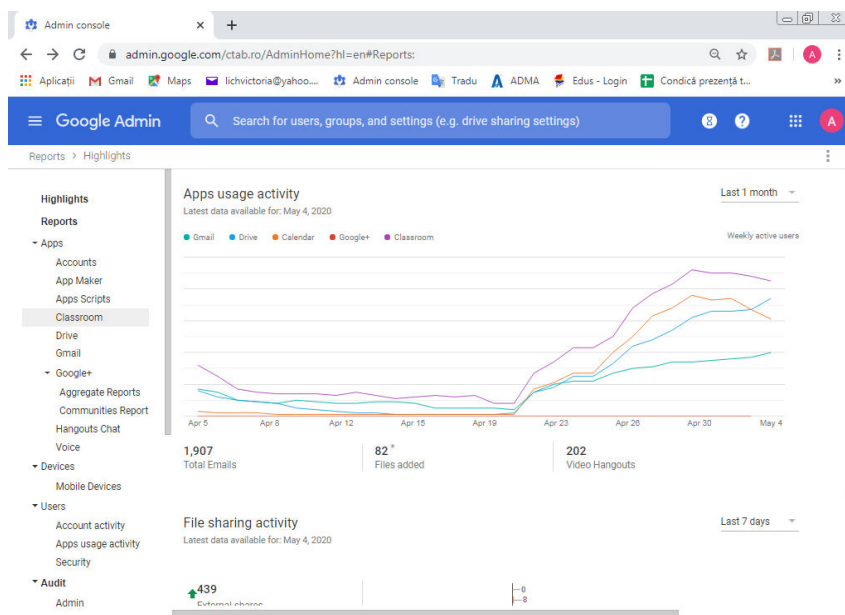

Ghid de monitorizare utilizatori platformă GSuite

Monitorizarea o poate face doar cei care au acces la contul de administrator al unității de învățământ.

După logarea cu userul și parola de administrator, din pagina principală se alege "Reports"

În fereastra nou deschisă se observa activitatea tuturor utilizatorilor unității de învățământ.

În **“Users-> Account activity”** se poate observa statusul fiecărui cont al unității de învățământ

În **“Users-> Apps usage activity”** se poate observa utilizările aplicațiilor fiecărui cont al unității de învățământ. În partea de jos a ecranului se regăsesc toți utilizatorii. Se poate derula lista pentru căutarea unui utilizator sau se pot aplica filtre.