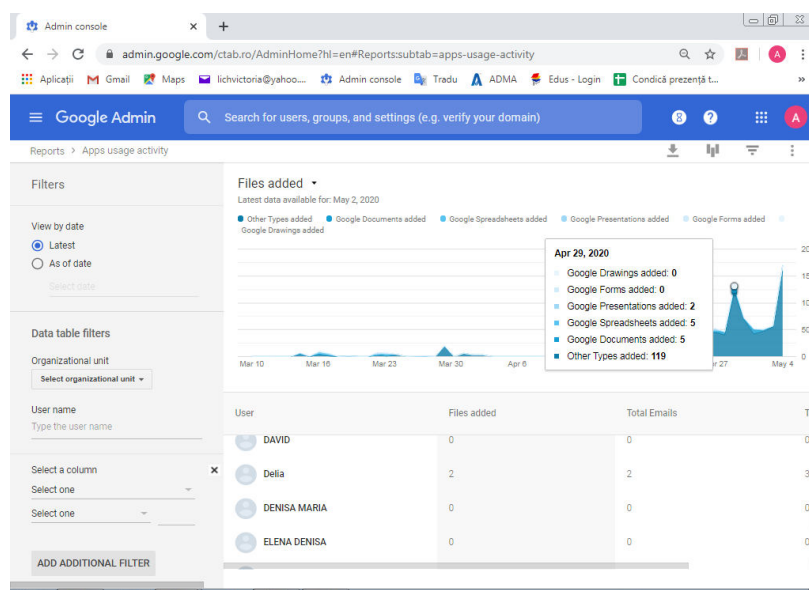

Ghid de monitorizare utilizatori platformă GSuite

Monitorizarea o poate face doar cei care au acces la contul de administrator al unității de învățământ.

După logarea cu userul și parola de administrator, din pagina principală se alege "Reports"

În fereastra nou deschisă se observa activitatea tuturor utilizatorilor unității de învățământ.

În **“Users-> Account activity”** se poate observa statusul fiecărui cont al unității de învățământ

În **“Users-> Apps usage activity”** se poate observa utilizările aplicațiilor fiecărui cont al unității de învățământ. În partea de jos a ecranului se regăsesc toți utilizatorii. Se poate derula lista pentru căutarea unui utilizator sau se pot aplica filtre.

În zona de **„Audit”** se pot observa activitățile fiecărui utilizator în parte.

În **„Audit->Drive”** putem observa activitatea de încărcare (upload) sau descărcare (download) de pe drive a tuturor utilizatorilor. Se pot aplica filtre de la **Add filter** și din dreapta sus se pot downloada informațiile dorite.