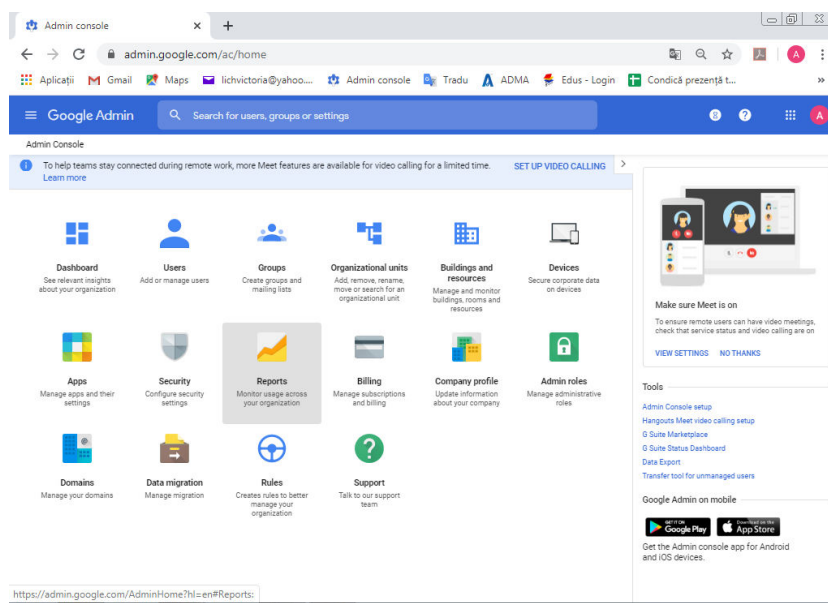

Ghid de monitorizare utilizatori platformă GSuite

Monitorizarea o poate face doar cei care au acces la contul de administrator al unității de învățământ.

După logarea cu userul și parola de administrator, din pagina principală se alege "Reports"

În fereastra nou deschisă se observa activitatea tuturor utilizatorilor unității de învățământ.

În **“Users-> Account activity”** se poate observa statusul fiecărui cont al unității de învățământ

În **“Users-> Apps usage activity”** se poate observa utilizările aplicațiilor fiecărui cont al unității de învățământ. În partea de jos a ecranului se regăsesc toți utilizatorii. Se poate derula lista pentru căutarea unui utilizator sau se pot aplica filtre.