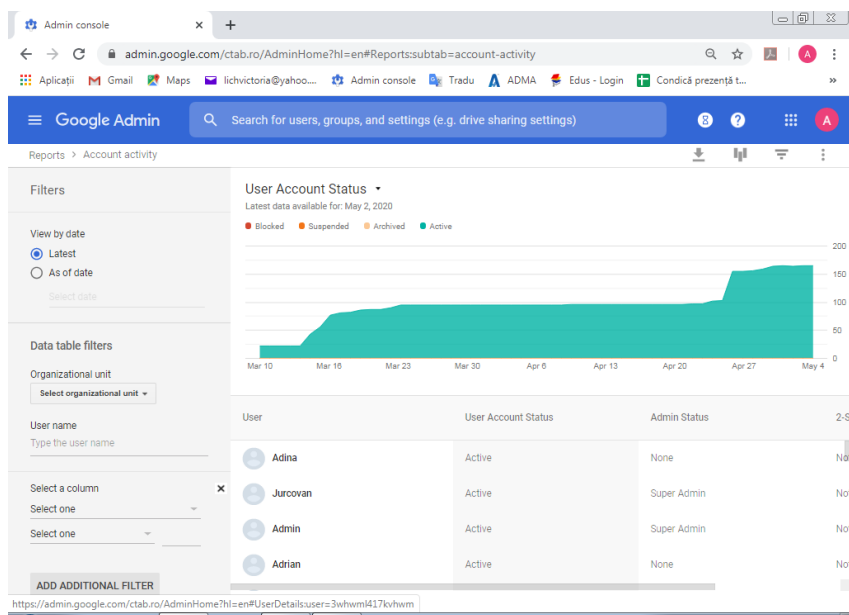

Ghid de monitorizare utilizatori platformă GSuite

Monitorizarea o poate face doar cei care au acces la contul de administrator al unității de învățământ.

După logarea cu userul și parola de administrator, din pagina principală se alege "Reports"

În fereastra nou deschisă se observa activitatea tuturor utilizatorilor unității de învățământ.

În **“Users-> Account activity”** se poate observa statusul fiecărui cont al unității de învățământ

În **“Users-> Apps usage activity”** se poate observa utilizările aplicațiilor fiecărui cont al unității de învățământ. În partea de jos a ecranului se regăsesc toți utilizatorii. Se poate derula lista pentru căutarea unui utilizator sau se pot aplica filtre.

În zona de **„Audit”** se pot observa activitățile fiecărui utilizator în parte.

În **„Audit->Drive”** putem observa activitatea de încărcare (upload) sau descărcare (download) de pe drive a tuturor utilizatorilor. Se pot aplica filtre de la **Add filter** și din dreapta sus se pot downloada informațiile dorite.