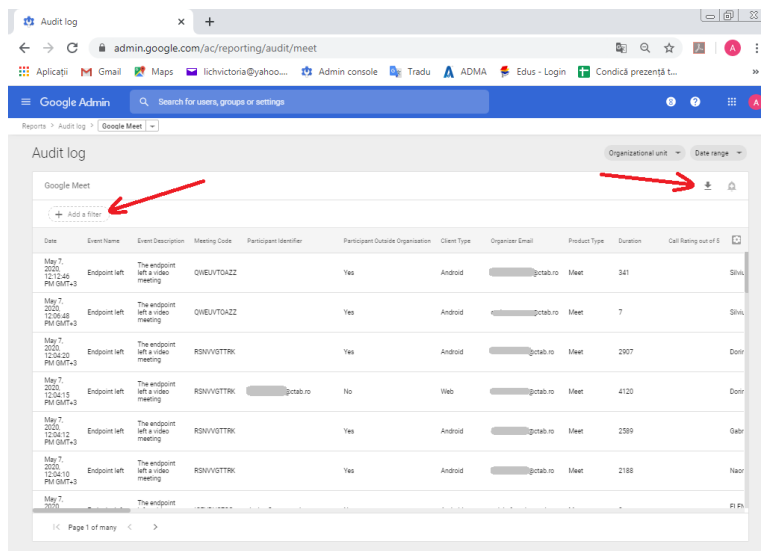

Ghid de monitorizare utilizatori platformă GSuite

Monitorizarea o poate face doar cei care au acces la contul de administrator al unității de învățământ.

După logarea cu userul și parola de administrator, din pagina principală se alege "Reports"

În fereastra nou deschisă se observa activitatea tuturor utilizatorilor unității de învățământ.

În **“Users-> Account activity”** se poate observa statusul fiecărui cont al unității de învățământ

În **“Users-> Apps usage activity”** se poate observa utilizările aplicațiilor fiecărui cont al unității de învățământ. În partea de jos a ecranului se regăsesc toți utilizatorii. Se poate derula lista pentru căutarea unui utilizator sau se pot aplica filtre.

În zona de **„Audit”** se pot observa activitățile fiecărui utilizator în parte.

În **„Audit->Drive”** putem observa activitatea de încărcare (upload) sau descărcare (download) de pe drive a tuturor utilizatorilor. Se pot aplica filtre de la **Add filter** și din dreapta sus se pot downloada informațiile dorite.

În „Audit->Hangouts Meet” se poate observa activitatea pe Meet a tuturor utilizatorilor. Se pot aplica filtre (Add filters) și se pot scoate rapoarte pe fiecare utilizator, ID, etc și se pot downloada.